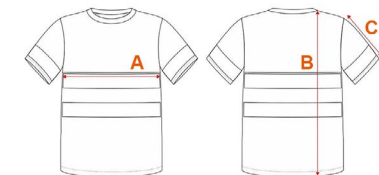

WORK LINE FLUORESCENT T-SHIRT

REF: C3945

OPIS

Koszulka z krótkim rękawem z odblaskowymi taśmami.

- Okrągły dekolt z ukrytymi szwami wewnątrz.
- Taśma odblaskowa na rękawach, piersi i plecach.
- Lekka tkanina o wysokiej przepuszczalności powietrza.
- Oddychająca i szybkoschnąca.
- Odporna na kurczenie.
- Materiał 100% poliester
- Gramatura: 160 g/m2.

 Paczka
1 szt.

 Karton
25 szt.

EN ISO 20471

ORANGE

GOLD

WYMIARY

EU	S	M	L	XL	XXL	3XL	
Wzrost :	164 cm	170 cm	176 cm	182 cm	188 cm	192 cm	
Szerokość A :	48 cm	51 cm	54 cm	57 cm	60 cm	63 cm	
Długość B :	66 cm	69 cm	72 cm	75 cm	78 cm	81 cm	
Dł. rękawa C :	21 cm	22 cm	23 cm	24 cm	25 cm	26 cm	