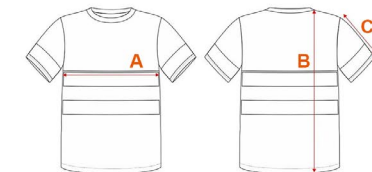

WORK LINE FLUORESCENT T-SHIRT

REF: C3941

OPIS

Koszulka z krótkim rękawem z odblaskowymi taśmami.

- Okrągły dekolt z ukrytymi szwami wewnątrz.
- Taśma odblaskowa na rękawach, piersi i plecach.
- Lekka tkanina o wysokiej przepuszczalności powietrza.
- Oddychająca i szybkoschnąca.
- Odporna na kurczenie.
- Materiał 100% poliester
- Gramatura: 160 g/m2.

Paczka 1 szt. Karton 25 szt.

EN ISO20471

ORANGE / NAVI

GOLD / NAVI

WYMIARY

EU	S	M	L	XL	XXL	3XL	
Wzrost :	164 cm	170 cm	176 cm	182 cm	188 cm	192 cm	
Szerokość A :	48 cm	51 cm	54 cm	57 cm	60 cm	63 cm	
Długość B :	66 cm	69 cm	72 cm	75 cm	78 cm	81 cm	
Dł. rękawa C :	21 cm	22 cm	23 cm	24 cm	25 cm	26 cm	