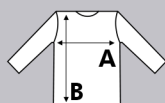

KID FULL ZIP SWEATSHIRT

REF: SWRKFUZIP

Bluza dresowa młodzieżowa ze stójką.

Kryty zamek na całej długości.

Boczne kieszenie.

Elastyczne ściągacze 2X1 u dołu rękawów i bluzy.

290 g/m². **Dresówka drapana.**

65% Poliestru / 35% Bawełna.

AS: 67% Bawełna / 31% Poliestru / 2% Wiskoza.

SWRKFUZIP

A/B

1/2	3/4	5/6	7/8	9/11	12/14
33/40	36/43	39/46	42/53	46/58	50/61