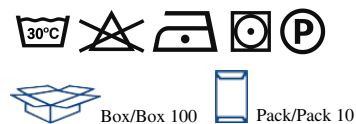

MAN SUBLI T-SHIRT

SBTSMAN

T-shirt męski z krótkim rękawem do sublimacji. 100% poliestru. Dotyk bawełny. Zdejmowalna etykieta.

Szczegóły:

- Podwójne przeszycia przy wykroju szyi, na ramionach i u dołu.
- 150 g/m²
- 100% poliestru
- Zdejmowalna etykieta

100% polyester. Gramatura: 150 g/m² (Pg. 60 catalog)

SIZE/Size

EU	XS	S	M	L	XL	XXL	3XL
Width	46 cm	48 cm	51 cm	53,5 cm	56 cm	58 cm	61 cm
Długość	66 cm	68 cm	70 cm	72 cm	74 cm	76 cm	78 cm

KOLORÓW