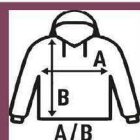

JT KANGAROO

- Bluza dresowa unisex z kapturem
- Praktyczna kieszeń typu kangurka
- Kaptur ze sznurkami w kolorze bluzy
- Elastyczne ściągacze 2x1 rękawów i u dołu bluzy
- Łatwo usuwalna metka
- Gramatura: 260–265 g/m²
- Skład: 60% Bawełna/ 40% Poliester
- GM: 61% Bawełny/ 31% Poliestru/ 8% Wiskoza
- Rozmiary: XS / S / M / L / XL / XXL / 3XL
- Pakowanie: Karton = 25

SIZE/Size

EU	XS	S	M	L	XL	XXL	3XL
Width	50 cm	52 cm	54 cm	56 cm	58 cm	60 cm	62 cm
Długość	67 cm	68 cm	69 cm	70 cm	71 cm	72 cm	74 cm

* Wszystkie podane specyfikacje rozmiarów są w cm. Dopuszczalna tolerancja do $\pm 5\%$