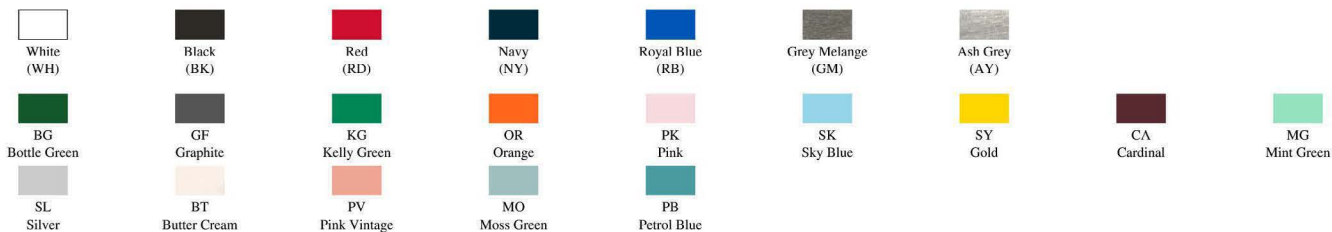

JT KANGAROO

- Bluza dresowa unisex z kapturem
- Praktyczna kieszeń typu kangurka
- Kaptur ze sznurkami w kolorze bluzy
- Elastyczne ściągacze 2x1 rękawów i u dołu bluzy
- Łatwo usuwalna metka
- Gramatura: 260–265 g/m²
- Skład: 60% Bawełna/ 40% Poliester
- GM: 61% Bawełny/ 31% Poliestru/ 8% Wiskoza
- Rozmiary: XS / S / M / L / XL / XXL / 3XL
- Pakowanie: Karton = 25

* Kolory niedostępne w sklepie realizujemy na specjalne zamówienie po uzgodnieniu