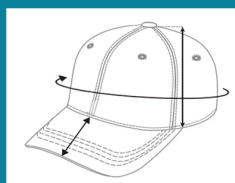

## CAP UNISEX Czapka sześciopanelowa z zapięciem na rzep

- 6-panelowa konstrukcja
  - Usztywniany daszek i przód czapki
  - 6 haftowanych wywietrzników
  - Zapinana na **rzep**
  - Waga sztuki około 260g
  - Skład: **100% bawełna**
- 
- Łatwo usuwalna metka
  - Regulacja w obwodzie
  - Rozmiar uniwersalny: obwód głowy 54-62cm
- 
- Pakowanie: Karton = 120 Paczka = 40

EAN 5907522935597

**ROZMIAR UNIWERSALNY**

**OBWÓD GŁOWY: 54 - 62 CM**

**WYSOKOŚĆ: 11 CM    DASZEK: 7,5 CM**

**BK**

BLACK

**ZC**

ZINC